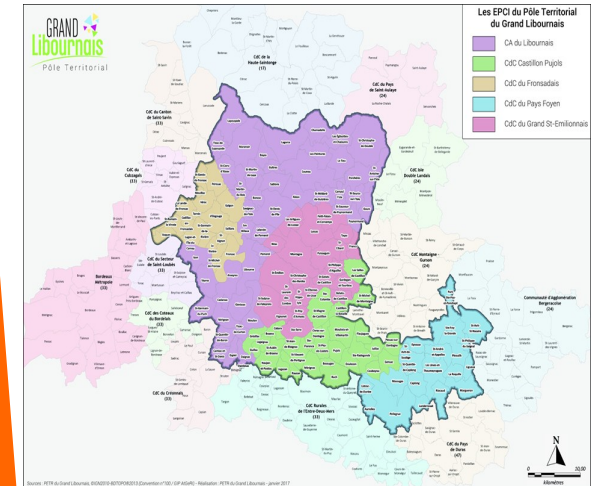

Vous souhaitez être aidé  
ou accompagné afin de  
devenir plus autonome  
dans vos déplacements

Permanence tous les  
**matins**, ouverte à tous,  
**de 9h à 12h**

3 chemin Quai de Loiseau  
À Fronsac

+

Au plus près de chez vous,  
sur tout le territoire du Libournais

**Les rendez-vous peuvent avoir lieu  
en Mairie, à la Communauté de  
Communes, dans une Association,  
dans les MSAP... au plus proche  
de votre lieu de résidence .**